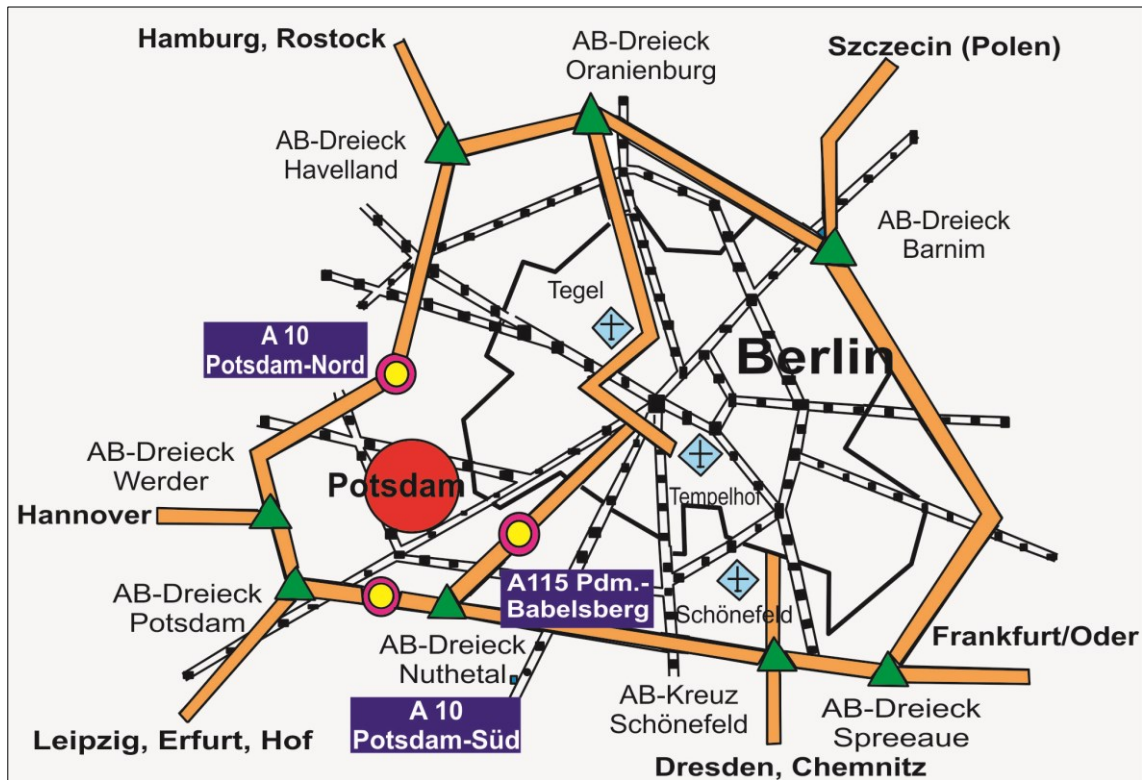

Anreisebeschreibung zum LAVG, Abteilung Gesundheit, Dienstort Wünsdorf

Erreichbarkeit:

Wünsdorfer Platz 3, 15806 Zossen OT Wünsdorf

Telefon: 0331 8683-801; E-Mail: gesundheit.office@lavg.brandenburg.de