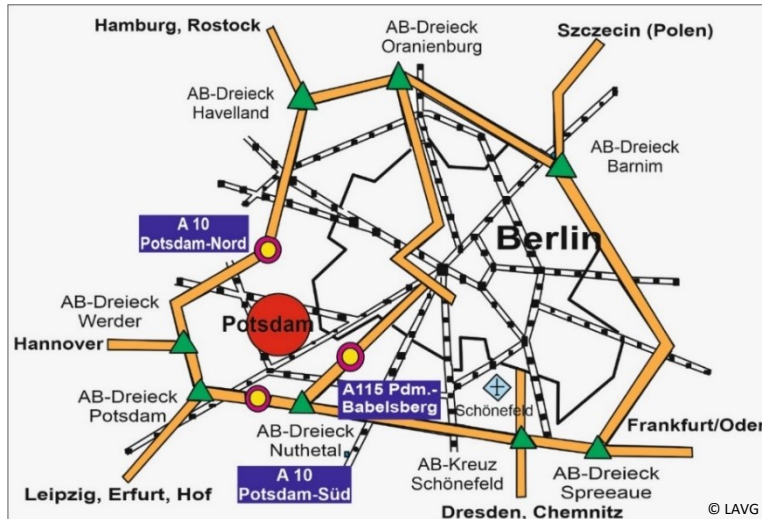

Anreisebeschreibung zum LAVG, KSG und BAZ Dienstort Potsdam Babelsberger Str. 26

Erreichbarkeit Stand Juli 2021:

Anreise mit öffentlichen Verkehrsmitteln:

- **direkt bis zum Hauptbahnhof Potsdam:**
 - Ausgang Babelsberger Str. nach rechts 600 m zu Fuß