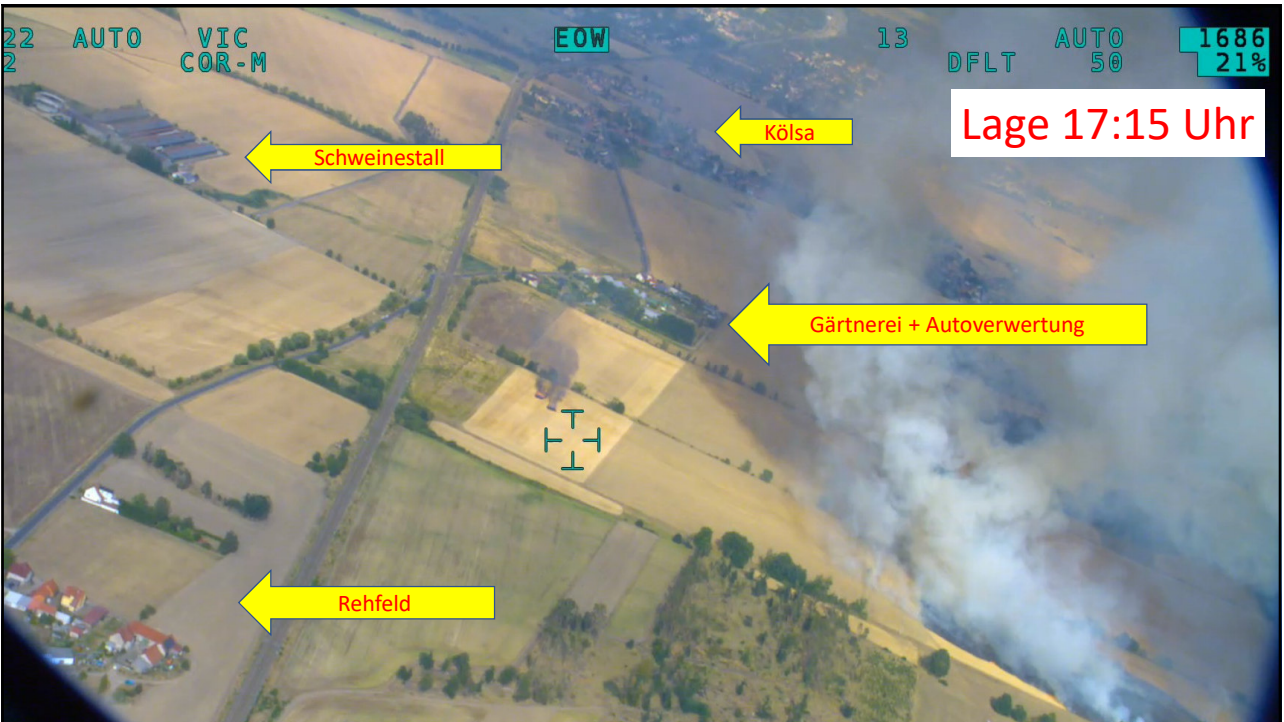

Freiwillige Feuerwehr Verbandsgemeinde Liebenwerda
Ortsfeuerwehr Falkenberg/Elster

25.07.22

Falkenberg/Elster

Katastrophenwaldbrand

Eingesetzte Kräfte

- Feuerwehr: 89
- Rettungsdienst: 3
- Mitarbeiter: 12
- Veterinäramt: 2

**Brand der Anlage
nach technischen
Defekt
15.04.2000**

**9 Tage gemeinsamer Kampf gegen das
Flammeninferno!
Ein riesen Dankeschön der Region an
alle Helfer!!!!!!!**

**Vielen Dank für Ihre
Aufmerksamkeit!**