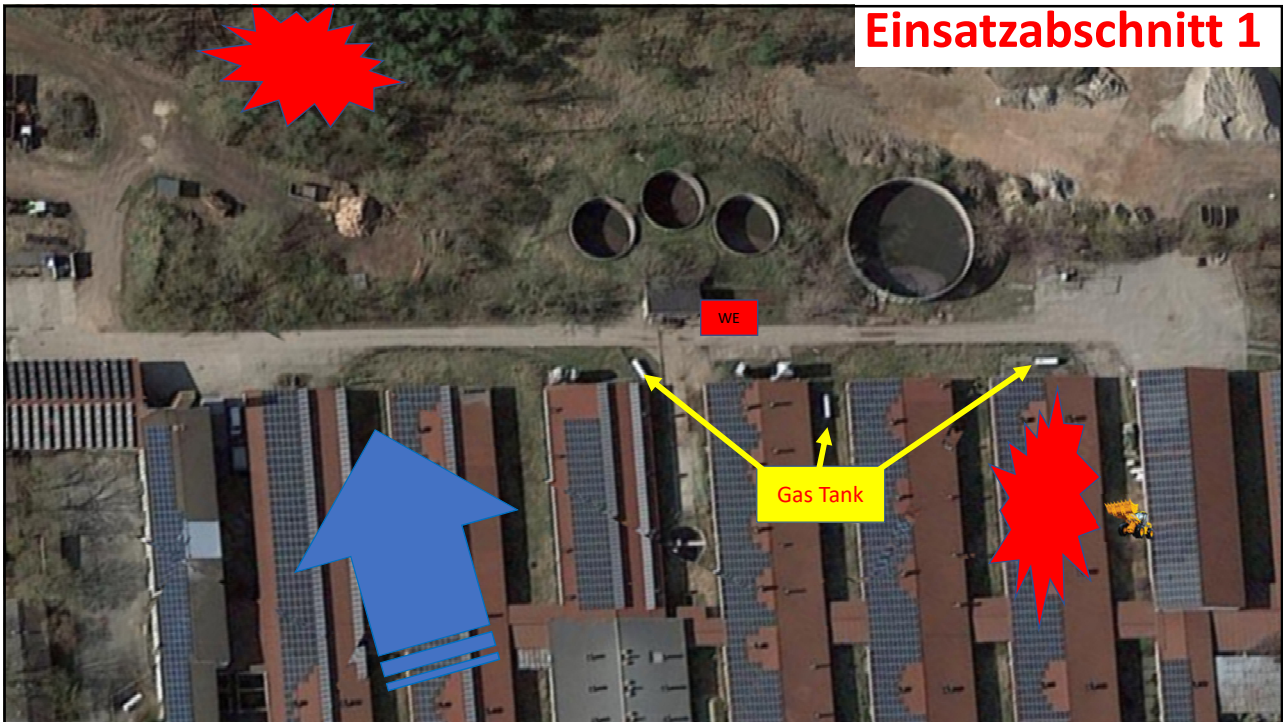

Freiwillige Feuerwehr Verbandsgemeinde Liebenwerda
Ortsfeuerwehr Falkenberg/Elster

25.07.22

Falkenberg/Elster

Katastrophenwaldbrand

Eingesetzte Kräfte

- Feuerwehr: 89
- Rettungsdienst: 3
- Mitarbeiter: 12
- Veterinäramt: 2