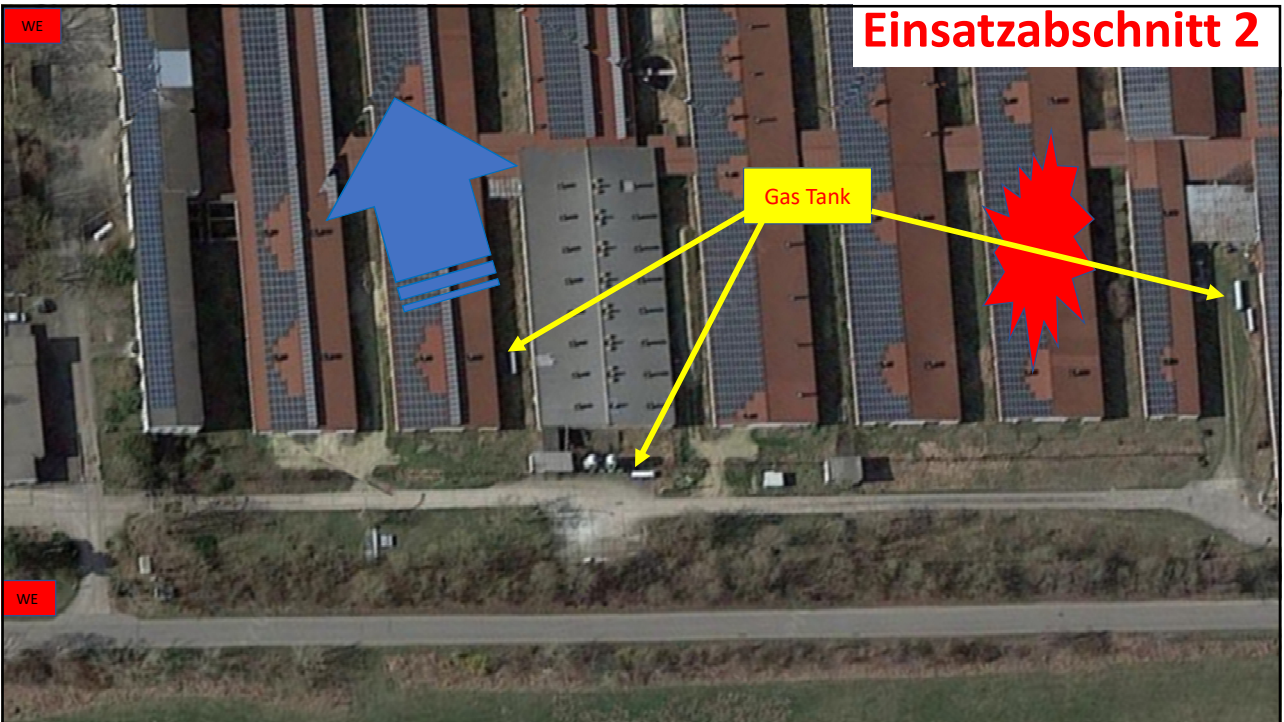

Freiwillige Feuerwehr Verbandsgemeinde Liebenwerda
Ortsfeuerwehr Falkenberg/Elster

25.07.22

Falkenberg/Elster

Katastrophenwaldbrand

Eingesetzte Kräfte

- Feuerwehr: 89
- Rettungsdienst: 3
- Mitarbeiter: 12
- Veterinäramt: 2