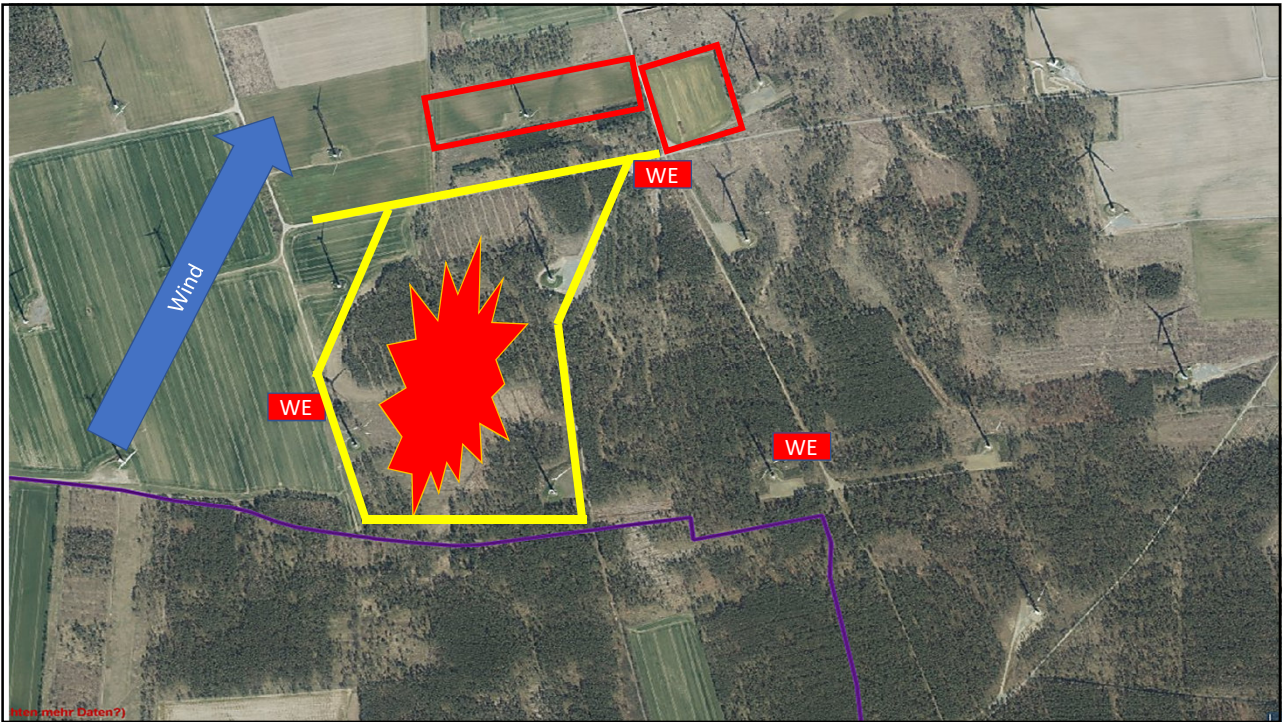

Freiwillige Feuerwehr Verbandsgemeinde Liebenwerda
Ortsfeuerwehr Falkenberg/Elster

25.07.22

Falkenberg/Elster

Katastrophenwaldbrand

Eingesetzte Kräfte

- Feuerwehr: 89
- Rettungsdienst: 3
- Mitarbeiter: 12
- Veterinäramt: 2