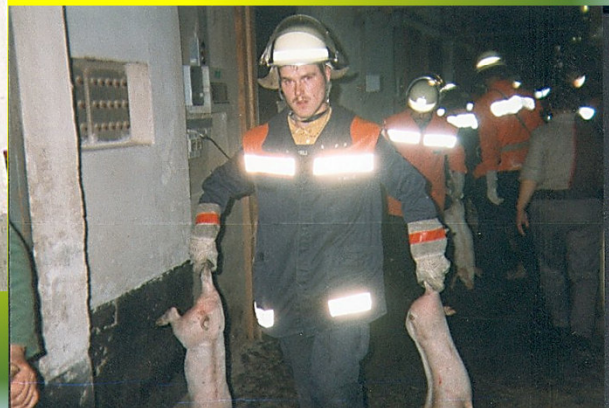

Freiwillige Feuerwehr Verbandsgemeinde Liebenwerda
Ortsfeuerwehr Falkenberg/Elster

25.07.22

Falkenberg/Elster

Katastrophenwaldbrand

Eingesetzte Kräfte

- Feuerwehr: 89
- Rettungsdienst: 3
- Mitarbeiter: 12
- Veterinäramt: 2

Es fanden auch regelmäßige Begehungen des Betriebes statt.

**Im März 2016 wird der
Betrieb „Partner der
Feuerwehr Falkenberg“**

**Brand der Anlage
nach technischen
Defekt
12.10.1996**

**Brand der Anlage
nach technischen
Defekt
12.10.1996**