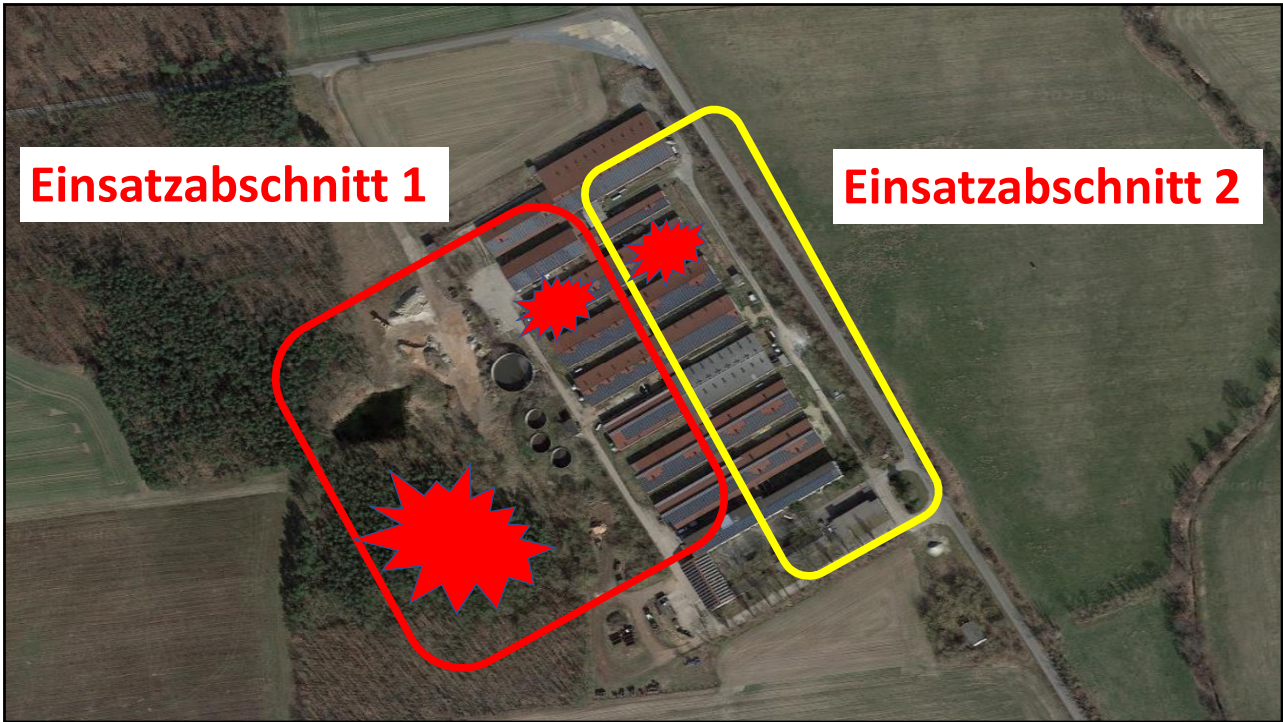

Freiwillige Feuerwehr Verbandsgemeinde Liebenwerda
Ortsfeuerwehr Falkenberg/Elster

25.07.22

Falkenberg/Elster

Katastrophenwaldbrand

Eingesetzte Kräfte

- Feuerwehr: 89
- Rettungsdienst: 3
- Mitarbeiter: 12
- Veterinäramt: 2