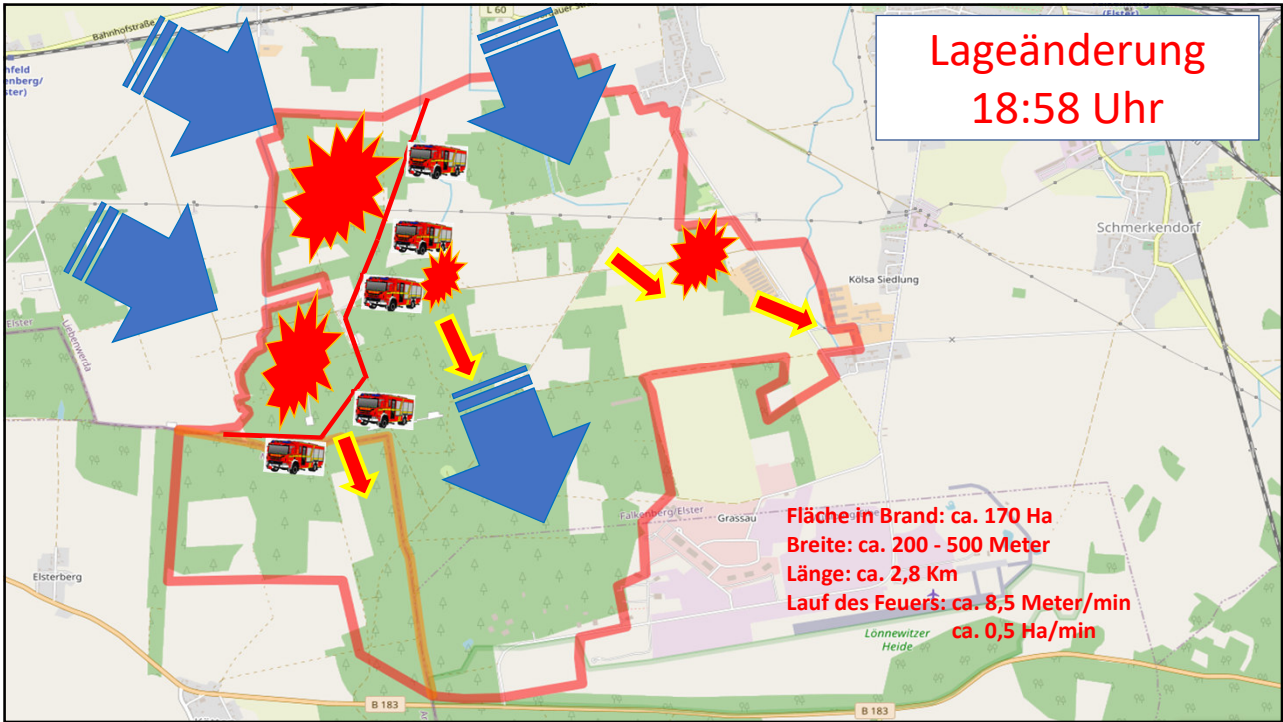

Freiwillige Feuerwehr Verbandsgemeinde Liebenwerda
Ortsfeuerwehr Falkenberg/Elster

25.07.22

Falkenberg/Elster

Katastrophenwaldbrand

Eingesetzte Kräfte

- Feuerwehr: 89
- Rettungsdienst: 3
- Mitarbeiter: 12
- Veterinäramt: 2