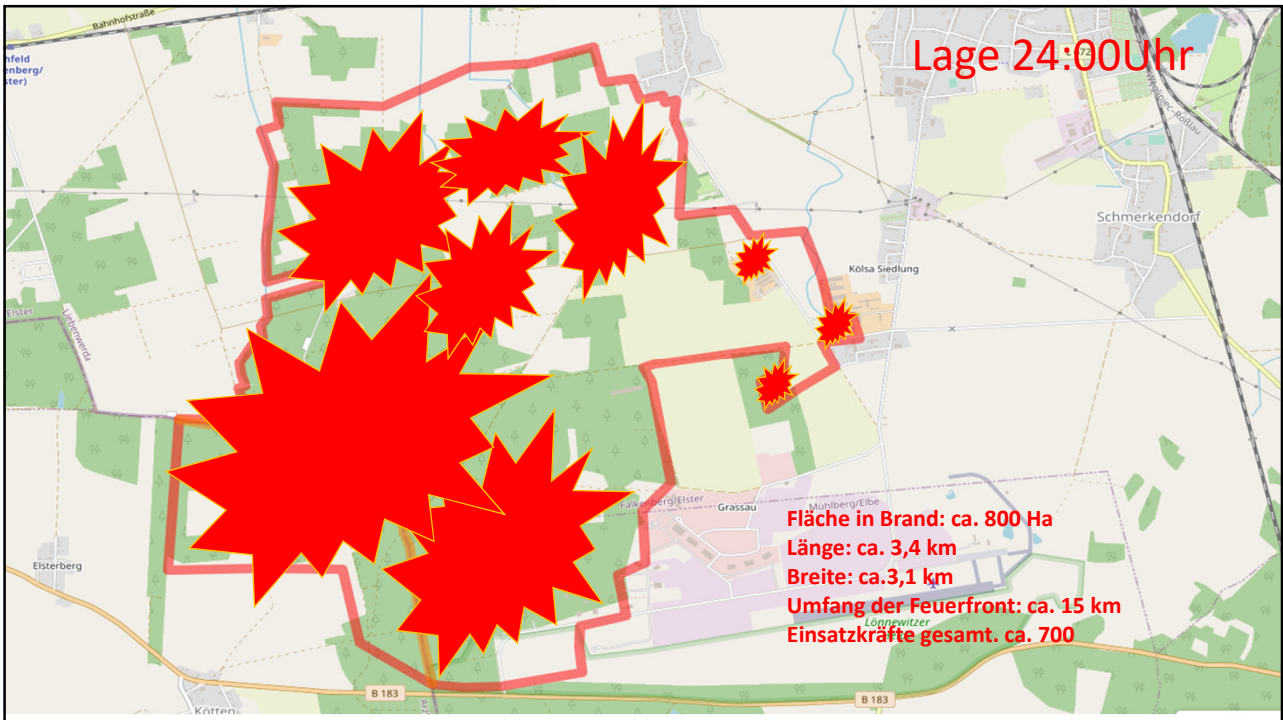

Freiwillige Feuerwehr Verbandsgemeinde Liebenwerda
Ortsfeuerwehr Falkenberg/Elster

25.07.22

Falkenberg/Elster

Katastrophenwaldbrand

Eingesetzte Kräfte

- Feuerwehr: 89
- Rettungsdienst: 3
- Mitarbeiter: 12
- Veterinäramt: 2