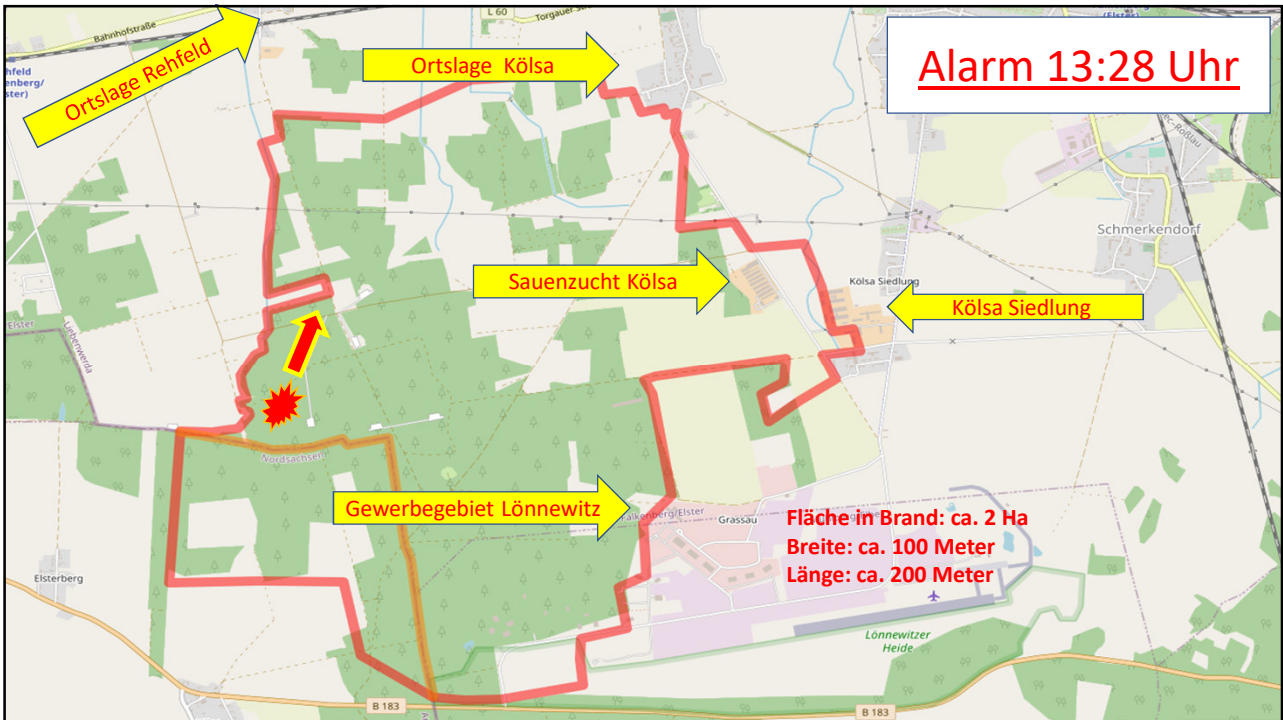

Freiwillige Feuerwehr Verbandsgemeinde Liebenwerda
Ortsfeuerwehr Falkenberg/Elster

25.07.22

Falkenberg/Elster

Katastrophenwaldbrand

Eingesetzte Kräfte

- Feuerwehr: 89
- Rettungsdienst: 3
- Mitarbeiter: 12
- Veterinäramt: 2