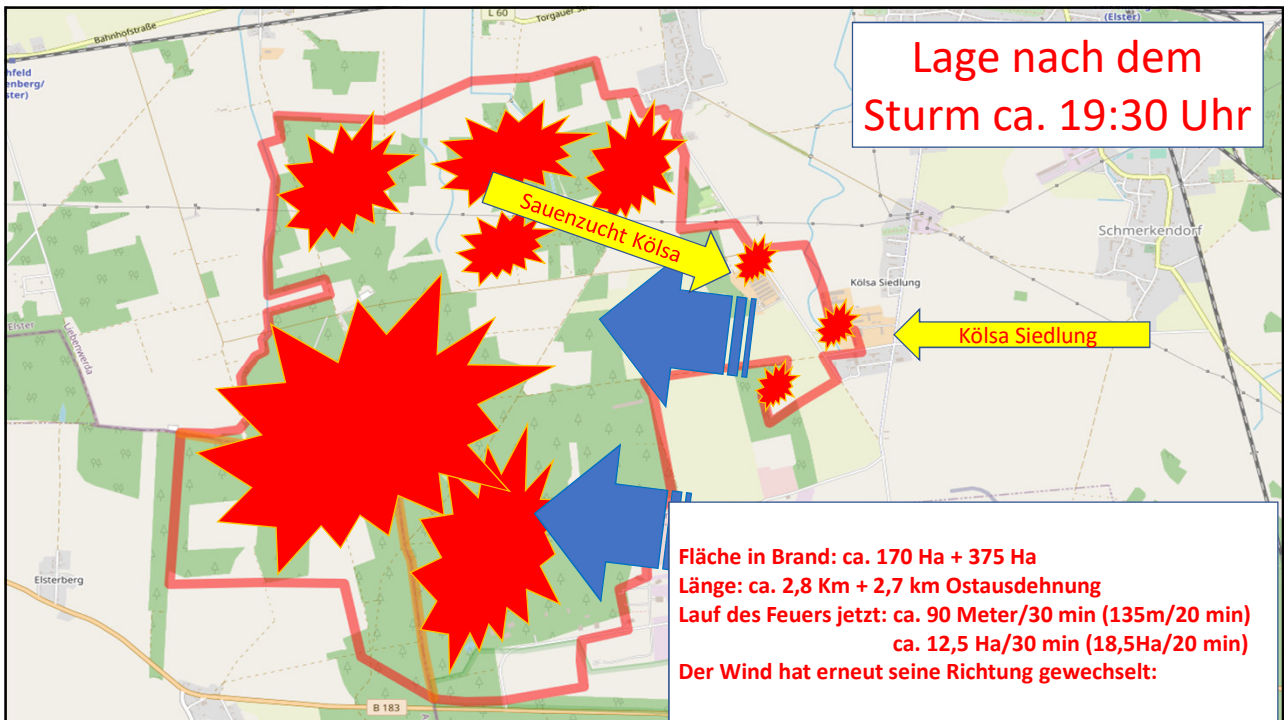

Freiwillige Feuerwehr Verbandsgemeinde Liebenwerda
Ortsfeuerwehr Falkenberg/Elster

25.07.22

Falkenberg/Elster

Katastrophenwaldbrand

Eingesetzte Kräfte

- Feuerwehr: 89
- Rettungsdienst: 3
- Mitarbeiter: 12
- Veterinäramt: 2

**Brand der Anlage
nach technischen
Defekt
15.04.2000**

**9 Tage gemeinsamer Kampf gegen das
Flammeninferno!
Ein riesen Dankeschön der Region an
alle Helfer!!!!!!!**

**Vielen Dank für Ihre
Aufmerksamkeit!**