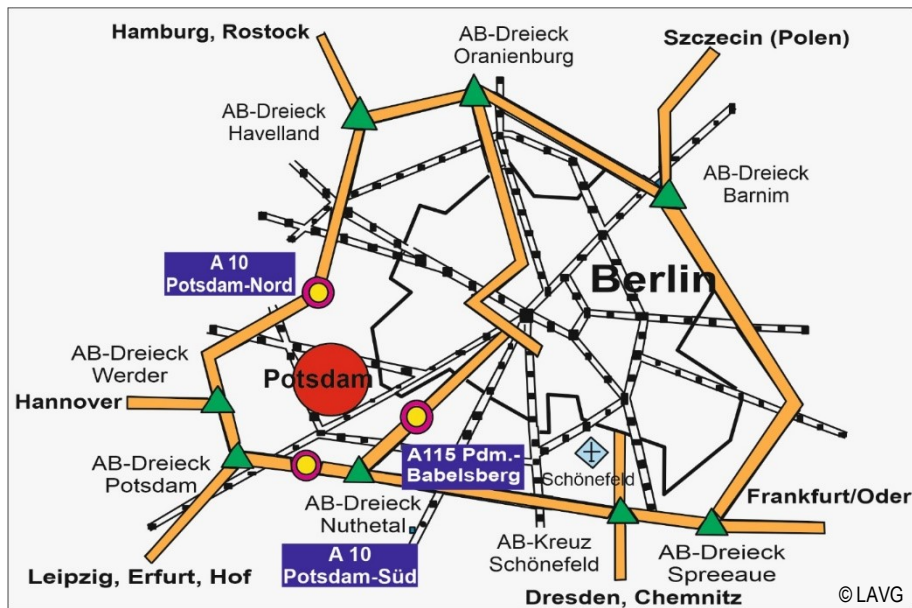

# Anreisebeschreibung zum LAVG - Abteilung Arbeitsschutz (APSA, AMR, AGA), Verbraucherschutz (V1, V4) und Gesundheit (gesamt) Dienstort Potsdam-Babelsberg

**Erreichbarkeit ab Juli 2021: Großbeerenstr. 181-183, 14482 Potsdam**

### Anreise mit öffentlichen Verkehrsmitteln:

- **ab Hauptbahnhof Potsdam:**
  - mit dem Bus 601 bis Potsdam Filmpark Babelsberg
- **ab Flughafen Berlin-Schönefeld:**
  - mit dem Regionalexpress RE 7 bis Potsdam Medienstadt Babelsberg
- **ab Hauptbahnhof Berlin bzw. mit der Berliner S-Bahn**
  - S 7 bis S-Bahnhof Griebnitzsee
  - mit dem Bus 696 bis Potsdam Medienstadt Babelsberg

### Anreise mit dem Auto: Anfahrt aus allen Richtungen über die A 115

- am Autobahnkreuz 6 - Potsdam-Babelsberg den rechten Fahrstreifen benutzen, um den Schildern Richtung Potsdam-Babelsberg / Potsdam-Zentrum zu folgen
- auf die Nuthestraße fahren
- dann Ausfahrt Wetzlarer Str. Richtung Medienstadt/Filmpark